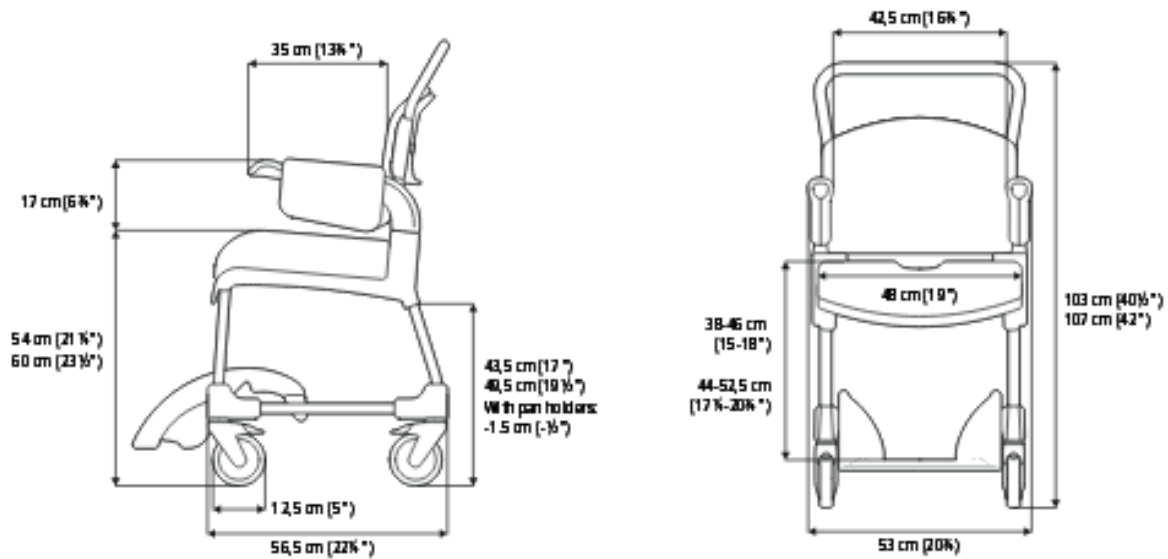

Medidas:

Accesorios específicos Clean Comfort			
80209227 – Asiento Comfort (incluido) El asiento más blando de Etac Clean. Contorneado para mayor comodidad y seguridad. Fácil acceso a la higiene.		80209226- Apoyabrazos Comfort (incluidos) Los apoyabrazos acolchados proporcionan una base cálida y blanda para apoyar los brazos. Fácil para levantarse.	
80209228_ Cubierta Comfort (incluido) Respaldo más integrados. Fácil acceso a la higiene.		80209509- Soporte de tronco Comfort (no incluido) Ayuda a sujetar el cuerpo en la silla Comfort manteniendo al usuario en posición recta, dando una sensación de seguridad mejorada y un apoyo agradable.