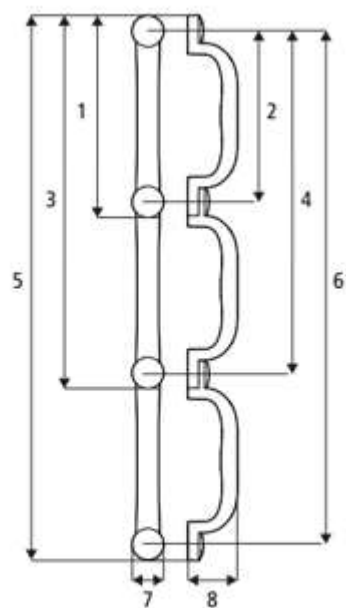

Puede conectar tantos pasamanos como desee y elegir los ángulos que más le convengan.

- Ayuda a personas con problemas de estabilidad.
- Se adapta perfectamente a la mano del usuario, gracias a su forma ergonómica.
- Diseño escandinavo.
- Se sujeta a la pared mediante tornillos.
- Se pueden unir los asideros para dar mayor posibilidad de agarre y con la angulación necesaria para el usuario. Para la unión se necesita la extensión Ref.: 81706210.
- Colores disponibles: blanco y gris antracita.
- Medidas: 30 y 60cm.
- Peso: 0,35kg.
- Material: Polipropileno.
- Limpie/desinfecte el producto con un detergente de uso general no abrasivo con un pH entre 5 y 9, o bien con una solución de desinfectante al 70 %. Enjuague y seque. El producto no necesita más mantenimiento.
- El producto puede limpiarse de forma segura en una lavadora desinfectadora a 85 °C durante 3 minutos.
- Los componentes son resistentes a la corrosión. Los componentes son resistentes a los desinfectantes más habituales.
- Peso máx. del usuario: 100 kg
- Etac Flex cuenta con el marcado CE que se estipula en la Directiva de productos sanitarios

93/42/CEE.

Ejemplo de 30cm

Ejemplo de dos asideros unidos(60cm)

Medidas

B

B1: 355 mm (14")	B2: 300 mm (11¾")
B3: 655 mm (25¾")	B4: 600 mm (23½")