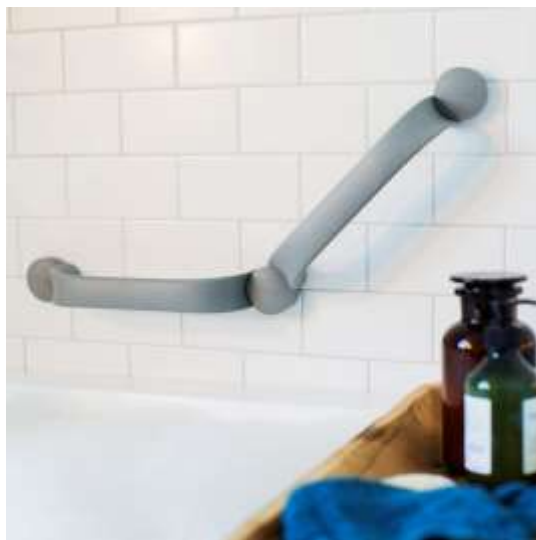

Ejemplo de dos asideros unidos(60cm)

Medidas