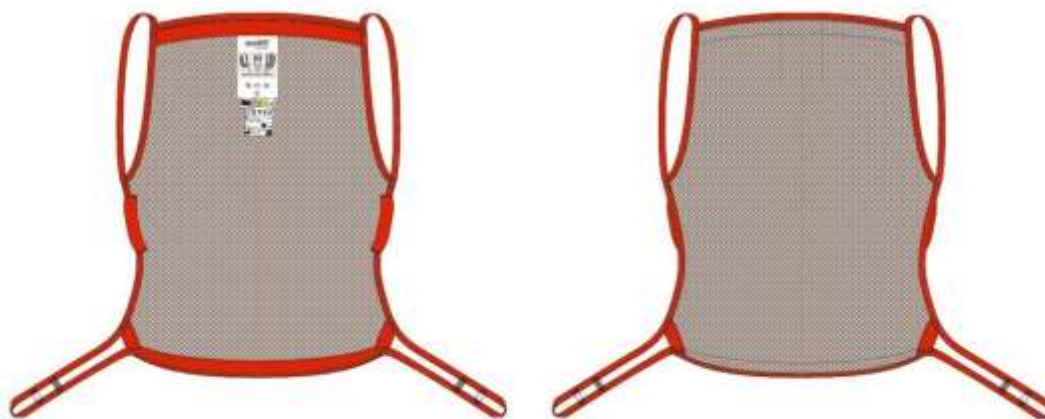

Ref.: 1721460 Cincha RgoSling HighBack

Molift RgoSling Comfort Highback es una cincha de tipo hamaca para soportar todo el cuerpo, cabeza y muslos. Está diseñada para distribuir el peso y la presión para un máximo confort al usuario. Es un modelo de respaldo alto y coloca al usuario en una posición inclinada hacia atrás. Malla que respira y seca rápidamente. Particularmente indicado cuando debe permanecer debajo del usuario en silla o silla de ruedas, y para usuarios con dolor muscular o esquelético.

- Ergonomía incorporada para una movilización confortable.
- Forma anatómica con zona acolchada en la espalda y en las piernas.
- Sistema único de cintas deslizantes que posicionan al usuario en la forma más cómoda.
- Diseño Noruego.
- Ideal para ser usado en perchas de 4 puntos.
- Sistema de etiquetado claro y visible para las necesidades diarias.
- Códigos de color para identificar fácilmente las distintas alturas de sujeción de la cincha a la percha.
- Múltiples opciones para adaptarse al usuario. Asas para posicionar correctamente al usuario.
- Posibilidad de trasladar al paciente en las posiciones semi-sentado, sentado y semi-tumbado.
- Material: poliéster.
- Las cinchas pueden ser lavadas en lavadora hasta 80° y en autoclave hasta 85° durante 30 minutos.
- Producto de clase I acuerdo con el MDD 93/42 CEE, Marca CE.
 - ISO 10535 Grúas para el traslado de personas con discapacidad.
 - Requisitos y métodos de ensayo, ISO 14971 Equipos médicos- Analisis de riesgo.
- Cumple todas las normativas de la CE.
- Disponible en cinco tallas.

Karinter

Moving for a better life

CINCHA MOLIFT RGOSLING COMFORT HIGHBACK TIPO HAMACA PARA GRÚAS PASIVAS

Guía de tallas

Ref.:	Talla	Guía de peso
1721420	S	25 – 50 Kg.
1721430	M	45 – 95 Kg.
1721440	L	90 – 160 Kg.
1721450	XL	160 – 240 Kg.
1721460	XXL	230 – 300 Kg.